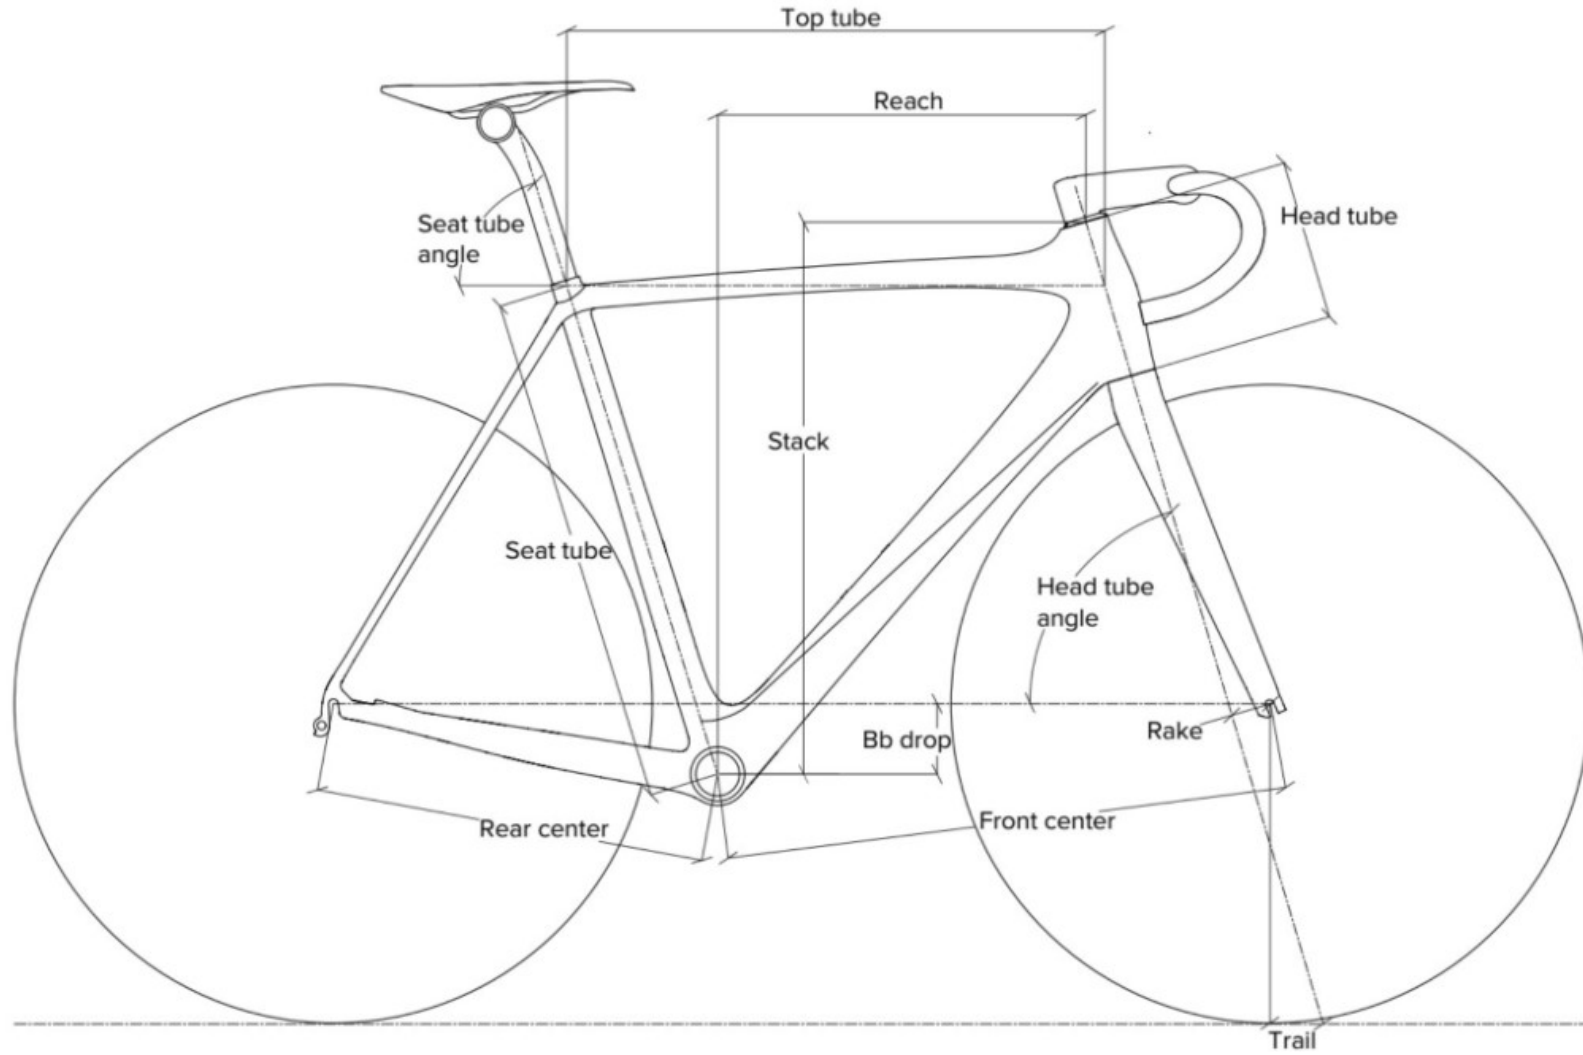

ARC8 Eero Geometry

	S	M	L	XL
Rider Height	170-176	175-181	180-187	>187
A Reach	364	376	388	400
B Stack	545	568	593	618
C Top Tube Length	525	545	564	583
D Seat Tube Length	510	550	570	600
E Seat Tube Angle	73.5	73.5	73.5	73.5
F Head Tube Angle	70	71	71	71
G Head Tube Length	137	157	170	197
H Fork Offset	50	50	50	50
I Fork Length	395	395	395	395
J Chain Stay Length	420	420	420	420
K Wheelbase	1002	1012	1032	1053
L BB Drop	75	75	75	75
Stand Over Height	774	809	830	858