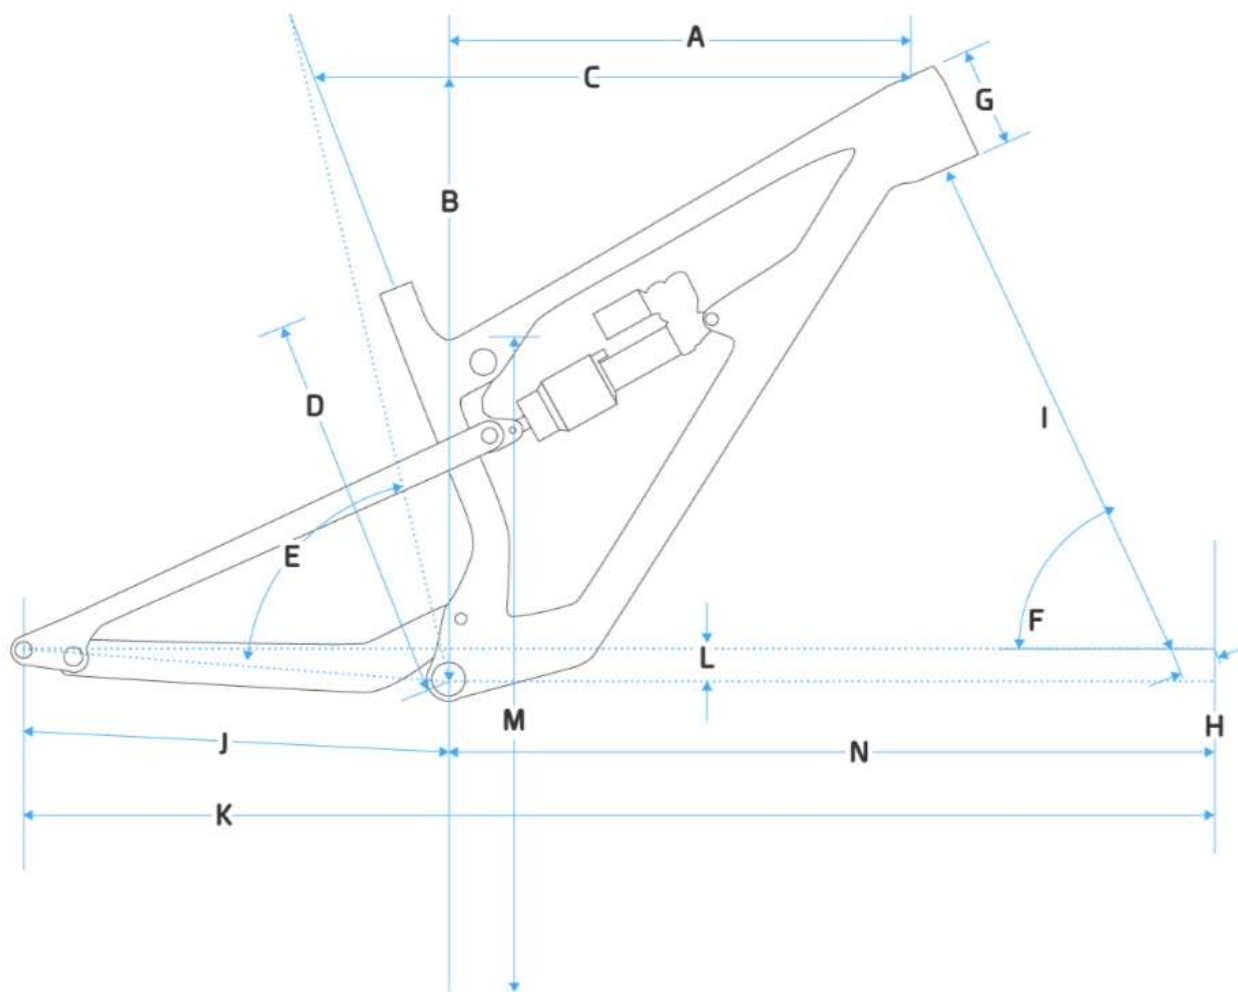

ARC8 EXTRA geometria

SIZE	S	M	L
Rider Height	<172	173-182	>182
A Reach	440	465	490
B Stack	602	611	620
C TT	560	617	645
D ST	380	400	440
E SA	76	76	76
F HA	64	64	64
G HT	90	100	110
H Fork Offset	42	42	42
I Fork A-C (160mm)	568	568	568
J CS	430	430	430
K Wheelbase	1199	1228	1257
L BB Drop	30	30	30
M Standover	687	689	687