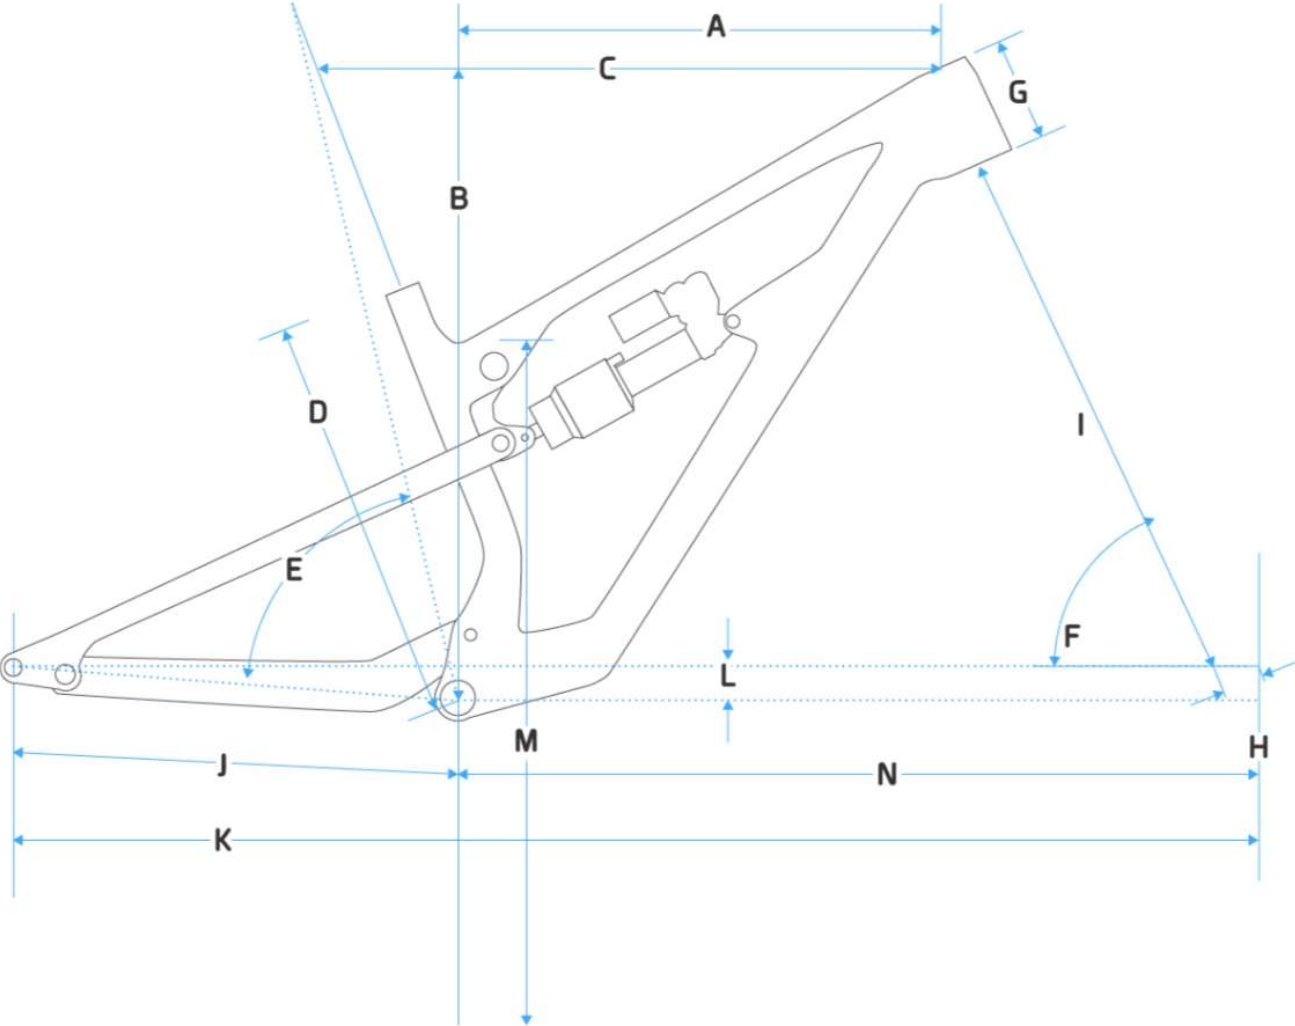

ARC8 Extra ST Geometry

SIZE	S	M	L
Rider Height	<172	173-182	>182
A Reach	447	472	497
B Stack	591	600	609
C TT	560	617	645
D ST	380	400	440
E SA	76.7	76.7	76.7
F HA	64.7	64.7	64.7
G HT	90	100	110
H Fork Offset	42	42	42
I Fork A-C (140mm)	551	551	551
J CS	430	430	430
K Wheelbase	1192	1221	1250
L BB Drop	35	35	35
M Standover	682	684	682